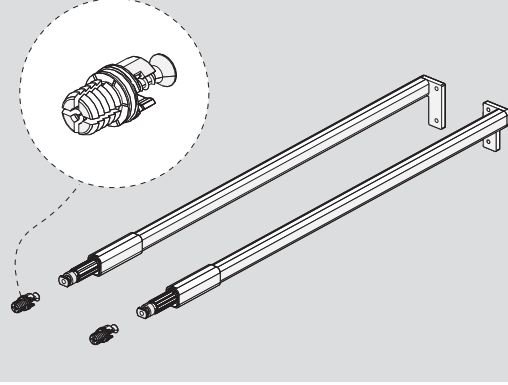

6

1

2.

PZ1 uçlu tornavidaile vidalayınız.
Make PZ1 screwdriver.

2

Ayar / Adjustment

Montaj Videosu
Assembly Moviesamet.com.tr/tr-TR/detail/76/alpha-box
Ürün İçerikleri - Uygulama Örnekleri
Product Contents - Application Examples

Parçalar / Parts

3

4

Teknik Ölçüler / Technical Dimensions

Ön Panel - Front Panel

Arka Ahşap - Wooden Backboard

5

6