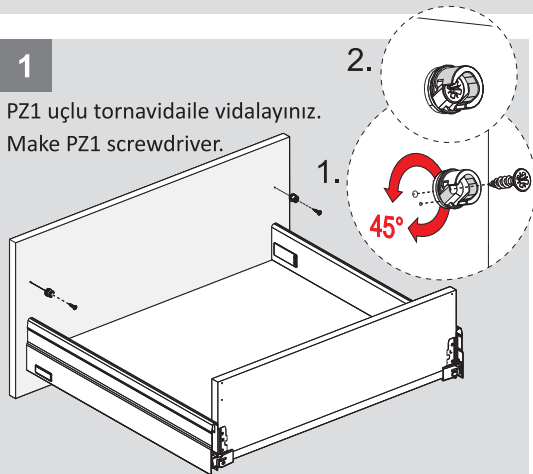

Montaj Videosu
Assembly Movie

Parçalar / Parts

3

4

Teknik Ölçüler / Technical Dimensions

Ön Panel - Front Panel

Arka Ahşap - Wooden Backboard

5

6

1

2.

PZ1 uçlu tornavidaile vidalayınız.
Make PZ1 screwdriver.

2

Ayar / Adjustment

Montaj Videosu
Assembly Moviesamet.com.tr/tr-TR/detail/76/alpha-box
Ürün İçerikleri - Uygulama Örnekleri
Product Contents - Application Examples

Parçalar / Parts

3

4

Teknik Ölçüler / Technical Dimensions

Ön Panel - Front Panel

Arka Ahşap - Wooden Backboard

5

6