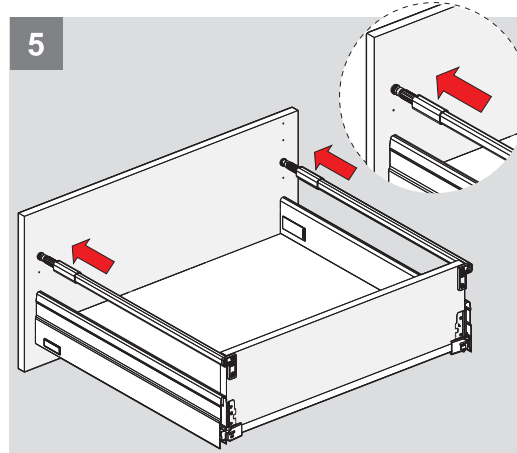

Montaj Videosu
Assembly Movie

Parçalar / Parts

3

4

Teknik Ölçüler / Technical Dimensions

Ön Panel - Front Panel

Arka Ahşap - Wooden Backboard

5

6

1

2.

PZ1 uçlu tornavidaile vidalayınız.
Make PZ1 screwdriver.

2

Ayar / Adjustment

Montaj Videosu
Assembly Moviesamet.com.tr/tr-TR/detail/76/alpha-box
Ürün İçerikleri - Uygulama Örnekleri
Product Contents - Application Examples

Parçalar / Parts

3

4

Teknik Ölçüler / Technical Dimensions

Ön Panel - Front Panel

Arka Ahşap - Wooden Backboard

5

6