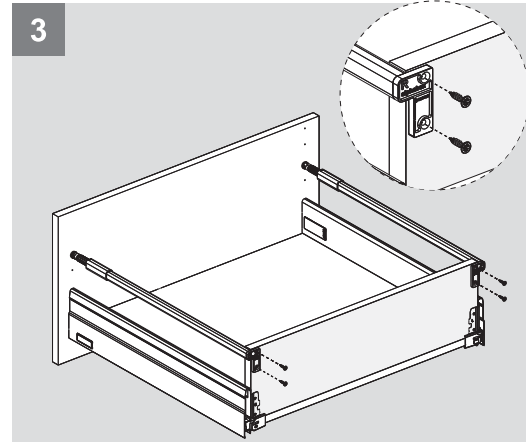

Montaj Videosu
Assembly Movie

Parçalar / Parts

3

4

Teknik Ölçüler / Technical Dimensions

Ön Panel - Front Panel

Arka Ahşap - Wooden Backboard

5

6

1

2.

PZ1 uçlu tornavidaile vidalayınız.
Make PZ1 screwdriver.

2

Ayar / Adjustment

Montaj Videosu
Assembly Moviesamet.com.tr/tr-TR/detail/76/alpha-box
Ürün İçerikleri - Uygulama Örnekleri
Product Contents - Application Examples

Parçalar / Parts

3

4

Teknik Ölçüler / Technical Dimensions

Ön Panel - Front Panel

Arka Ahşap - Wooden Backboard

5

6