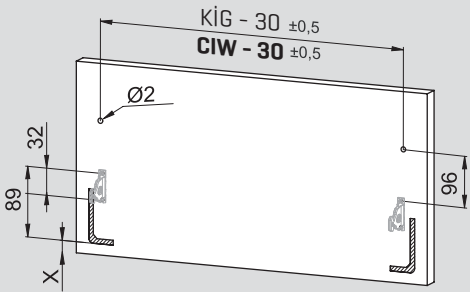

Montaj Videosu
Assembly Movie

Parçalar / Parts

3

4

Teknik Ölçüler / Technical Dimensions

Ön Panel - Front Panel

Arka Ahşap - Wooden Backboard

5

6

1

2.

PZ1 uçlu tornavidaile vidalayınız.
Make PZ1 screwdriver.

2

Ayar / Adjustment

Montaj Videosu
Assembly Moviesamet.com.tr/tr-TR/detail/76/alpha-box
Ürün İçerikleri - Uygulama Örnekleri
Product Contents - Application Examples

Parçalar / Parts

3

4

Teknik Ölçüler / Technical Dimensions

Ön Panel - Front Panel

Arka Ahşap - Wooden Backboard

5

6