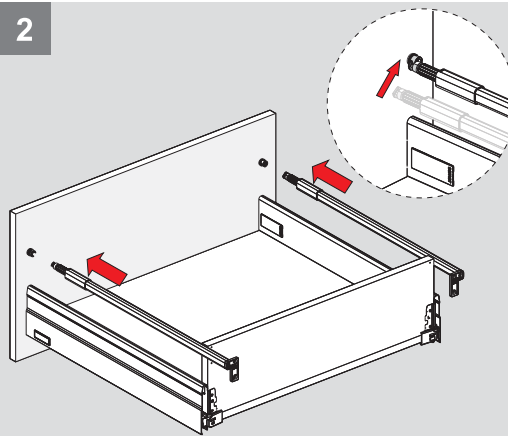

Parçalar / Parts

3

4

Teknik Ölçüler / Technical Dimensions

Ön Panel - Front Panel

Arka Ahşap - Wooden Backboard

5

6

1

PZ1 uçlu tornavida ile vidalayınız.
Make PZ1 screwdriver.

2.

1.

2

Ayar / Adjustment