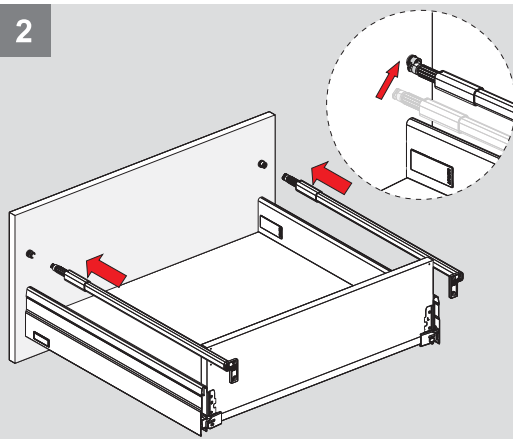

Montaj Videosu
Assembly Movie

Parçalar / Parts

3

4

Teknik Ölçüler / Technical Dimensions

Ön Panel - Front Panel

Arka Ahşap - Wooden Backboard

5

6

1

2.

PZ1 uçlu tornavidaile vidalayınız.
Make PZ1 screwdriver.

2

Ayar / Adjustment

Montaj Videosu
Assembly Moviesamet.com.tr/tr-TR/detail/76/alpha-box
Ürün İçerikleri - Uygulama Örnekleri
Product Contents - Application Examples

Parçalar / Parts

3

4

Teknik Ölçüler / Technical Dimensions

Ön Panel - Front Panel

Arka Ahşap - Wooden Backboard

5

6