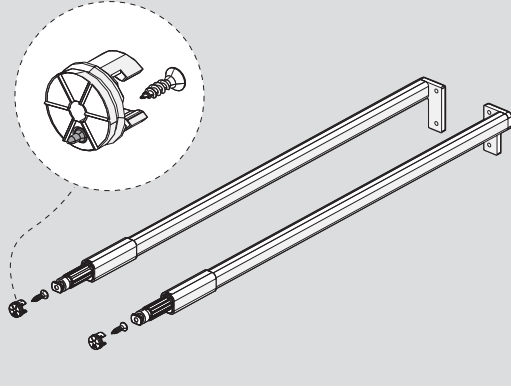

Montaj Videosu
Assembly Movie

Parçalar / Parts

3

4

Teknik Ölçüler / Technical Dimensions

Ön Panel - Front Panel

Arka Ahşap - Wooden Backboard

5

6

1

2.

PZ1 uçlu tornavidaile vidalayınız.
Make PZ1 screwdriver.

2

Ayar / Adjustment

Montaj Videosu
Assembly Moviesamet.com.tr/tr-TR/detail/76/alpha-box
Ürün İçerikleri - Uygulama Örnekleri
Product Contents - Application Examples

Parçalar / Parts

3

4

Teknik Ölçüler / Technical Dimensions

Ön Panel - Front Panel

Arka Ahşap - Wooden Backboard

5

6