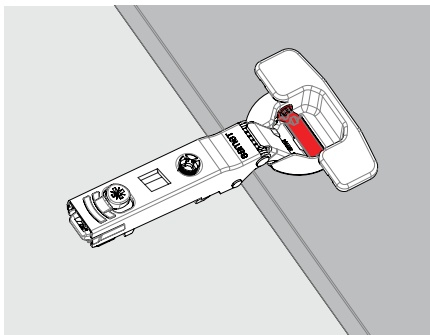

TOOL-LESS

Instrucțiuni de montare