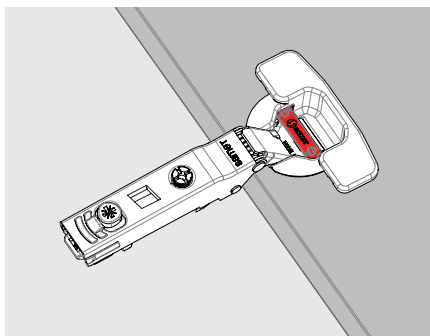

TOOL-LESS

Instrucțiuni de montare