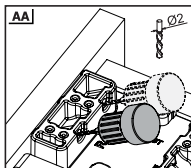

Notă: Utilizați găurile înclinate pentru instalarea conectorului când grosimea fundului de sertar este sub 12 mm.