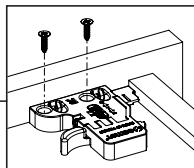

INSTRUCȚIUNI DE MONTARE CONECTORI DE SERTAR

1