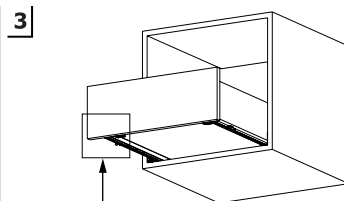

## INSTRUCȚIUNI DE MONTARE CONECTORI DE SERTAR

1

Notă: Utilizați găurile înclinate pentru instalarea conectorului când grosimea fundului de sertar este sub 12 mm.

2

3

Puteți regla poziționarea pe verticală rotind butonul.