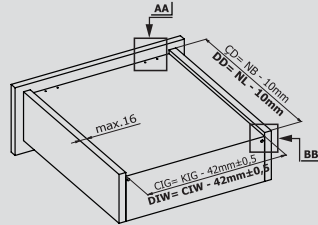

Dimensiunile sertarelor și dulapurilor P-0 / S-C [Fixare cu conector]

Dimensiunile sertarelor și cabinetelor P-0 / S-C [Fixare cu pin]

Amplasarea șuruburilor pentru  
glistiere Fixare cu conector

Amplasarea șuruburilor pentru  
glistiere Fixare cu pin

Extensie Parțială Lock Fix [16 mm]

Glisieră pentru sertar Slidea Dreapta/Stânga			
DIMENSIUNE NOMINALĂ	COD Cu frână	COD Fără frână	AMBALARE
250 mm	12722821	12722811	Set de 12
300 mm	12722822	12722812	Set de 12
350 mm	12722823	12722813	Set de 12
400 mm	12722824	12722814	Set de 12
450 mm	12722825	12722815	Set de 12
500 mm	12722826	12722816	Set de 12
550 mm	12722827	12722817	Set de 12
600 mm	12722828	12722818	Set de 12

Dimensiunile sertarului

Pachet industrial  
Cu frână

DIMENSIUNE NOMINALĂ	COD Dreapta	COD Stânga	AMBALARE
250 mm	12722851	12722861	24 buc
300 mm	12722852	12722862	24 buc
350 mm	12722853	12722863	24 buc
400 mm	12722854	12722864	24 buc
450 mm	12722855	12722865	24 buc
500 mm	12722856	12722866	24 buc
550 mm	12722857	12722867	24 buc
600 mm	12722858	12722868	24 buc

Extensie Parțială Push Open Lock Fix [16 mm]

Glisieră pentru sertar Slidea Dreapta/Stânga			
DIMENSIUNE NOMINALĂ	COD	COD REGLABIL	AMBALARE
250 mm	12723511	12723711	Set de 12
300 mm	12723512	12723712	Set de 12
350 mm	12723513	12723713	Set de 12
400 mm	12723514	12723714	Set de 12
450 mm	12723515	12723715	Set de 12
500 mm	12723516	12723716	Set de 12
550 mm	12723517	12723717	Set de 12
600 mm	12723518	12723718	Set de 12