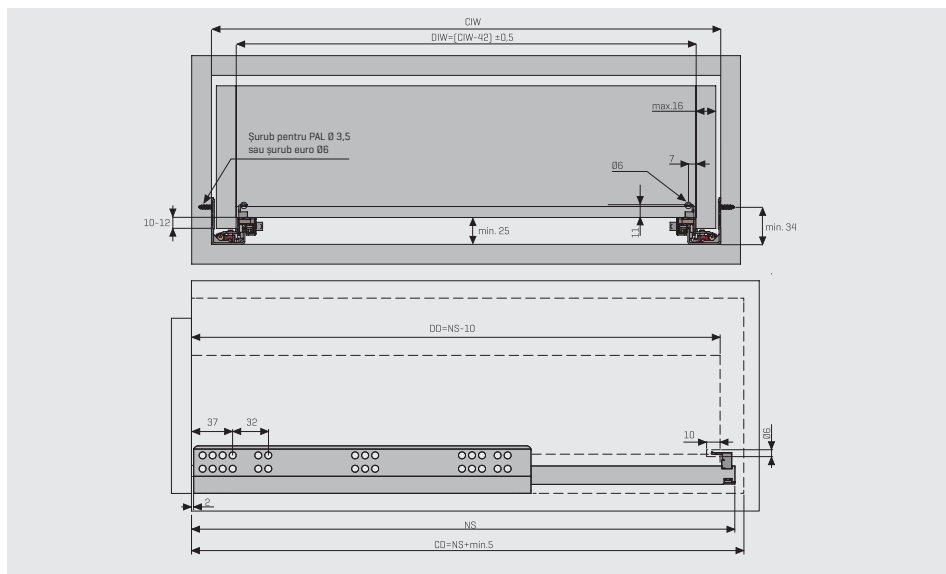

Dimensiunile sertarelor și dulapurilor P-0 / S-C [Fixare cu conector]