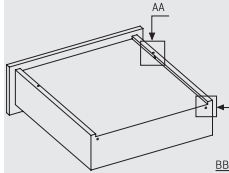

Extensie Parțială Pin Fix [16 mm]

Glisieră pentru sertar Slidea Dreapta/Stânga			
DIMENSIUNE NOMINALĂ	COD Cu frână	COD Fără frână	AMBALARE
260 mm	1272292260	1272291260	Set de 12
285 mm	1272292285	1272291285	Set de 12
310 mm	1272292310	1272291310	Set de 12
335 mm	1272292335	1272291335	Set de 12
360 mm	1272292360	1272291360	Set de 12
385 mm	1272292385	1272291385	Set de 12
410 mm	1272292410	1272291410	Set de 12
435 mm	1272292435	1272291435	Set de 12
460 mm	1272292460	1272291460	Set de 12
485 mm	1272292485	1272291485	Set de 12
510 mm	1272292510	1272291510	Set de 12
535 mm	1272292535	1272291535	Set de 12
560 mm	1272292560	1272291560	Set de 12

Dimensiunile sertarului

Dimensiune Nominală NS (mm)	Cote gaura pentru a (mm)	Cote gaura pentru b (mm)
260	205	185
285	220	200
310	230	210
335	245	225
360	275	255
385	285	265
410	300	280
435	310	290
460	335	315
485	350	330
510	360	340
535	375	355
560	405	385

Pachet industrial Cu frână			
DIMENSIUNE NOMINALĂ	COD Dreapta	COD Stânga	AMBALARE
260 mm	1272295260	1272296260	24 buc
285 mm	1272295285	1272296285	24 buc
310 mm	1272295310	1272296310	24 buc
335 mm	1272295335	1272296335	24 buc
360 mm	1272295360	1272296360	24 buc
385 mm	1272295385	1272296385	24 buc
410 mm	1272295410	1272296410	24 buc
435 mm	1272295435	1272296435	24 buc
460 mm	1272295460	1272296460	24 buc
485 mm	1272295485	1272296485	24 buc
510 mm	1272295510	1272296510	24 buc
535 mm	1272295535	1272296535	24 buc
560 mm	1272295560	1272296560	24 buc

Pachet industrial Fără frână			
DIMENSIUNE NOMINALĂ	COD Dreapta	COD Stânga	AMBALARE
260 mm	1272293260	1272294260	24 Pcs
285 mm	1272293285	1272294285	24 Pcs
310 mm	1272293310	1272294310	24 Pcs
335 mm	1272293335	1272294335	24 Pcs
360 mm	1272293360	1272294360	24 Pcs
385 mm	1272293385	1272294385	24 Pcs
410 mm	1272293410	1272294410	24 Pcs
435 mm	1272293435	1272294435	24 Pcs
460 mm	1272293460	1272294460	24 Pcs
485 mm	1272293485	1272294485	24 Pcs
510 mm	1272293510	1272294510	24 Pcs
535 mm	1272293535	1272294535	24 Pcs
560 mm	1272293560	1272294560	24 Pcs

Extensie Parțială Push Open Pin Fix [16 mm]

Glisieră pentru sertar Slidea Dreapta/Stânga			
DIMENSIUNE NOMINALĂ	COD	COD REGLABIL	AMBALARE
260 mm	1272354260	1272374260	Set de 12
285 mm	1272354285	1272374285	Set de 12
310 mm	1272354310	1272374310	Set de 12
335 mm	1272354335	1272374335	Set de 12
360 mm	1272354360	1272374360	Set de 12
385 mm	1272354385	1272374385	Set de 12
410 mm	1272354410	1272374410	Set de 12
435 mm	1272354435	1272374435	Set de 12
460 mm	1272354460	1272374460	Set de 12
485 mm	1272354485	1272374485	Set de 12
510 mm	1272354510	1272374510	Set de 12
535 mm	1272354535	1272374535	Set de 12
560 mm	1272354560	1272374560	Set de 12

Ambalare industrială			
DIMENSIUNE NOMINALĂ	COD Dreapta	COD Stânga	AMBALARE
260 mm	1272355260	1272356260	24 buc
285 mm	1272355285	1272356285	24 buc
310 mm	1272355310	1272356310	24 buc
335 mm	1272355335	1272356335	24 buc
360 mm	1272355360	1272356360	24 buc
385 mm	1272355385	1272356385	24 buc
410 mm	1272355410	1272356410	24 buc
435 mm	1272355435	1272356435	24 buc
460 mm	1272355460	1272356460	24 buc
485 mm	1272355485	1272356485	24 buc
510 mm	1272355510	1272356510	24 buc
535 mm	1272355535	1272356535	24 buc
560 mm	1272355560	1272356560	24 buc