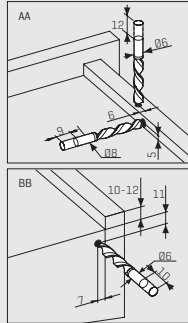

Extensie Parțială Pin Fix [16 mm]

Glisieră pentru sertar Slidea Dreapta/Stânga			
DIMENSIUNE NOMINALĂ	COD Cu frână	COD Fără frână	AMBALARE
260 mm	1272292260	1272291260	Set de 12
285 mm	1272292285	1272291285	Set de 12
310 mm	1272292310	1272291310	Set de 12
335 mm	1272292335	1272291335	Set de 12
360 mm	1272292360	1272291360	Set de 12
385 mm	1272292385	1272291385	Set de 12
410 mm	1272292410	1272291410	Set de 12
435 mm	1272292435	1272291435	Set de 12
460 mm	1272292460	1272291460	Set de 12
485 mm	1272292485	1272291485	Set de 12
510 mm	1272292510	1272291510	Set de 12
535 mm	1272292535	1272291535	Set de 12
560 mm	1272292560	1272291560	Set de 12

Dimensiunile sertarului

Dimensiune Nominală NS (mm)	Cote gaura pentru a (mm)	Cote gaura pentru b (mm)
260	205	185
285	220	200
310	230	210
335	245	225
360	275	255
385	285	265
410	300	280
435	310	290
460	335	315
485	350	330
510	360	340
535	375	355
560	405	385

Pachet industrial Cu frână			
DIMENSIUNE NOMINALĂ	COD Dreapta	COD Stânga	AMBALARE
260 mm	1272295260	1272296260	24 buc
285 mm	1272295285	1272296285	24 buc
310 mm	1272295310	1272296310	24 buc
335 mm	1272295335	1272296335	24 buc
360 mm	1272295360	1272296360	24 buc
385 mm	1272295385	1272296385	24 buc
410 mm	1272295410	1272296410	24 buc
435 mm	1272295435	1272296435	24 buc
460 mm	1272295460	1272296460	24 buc
485 mm	1272295485	1272296485	24 buc
510 mm	1272295510	1272296510	24 buc
535 mm	1272295535	1272296535	24 buc
560 mm	1272295560	1272296560	24 buc

Pachet industrial Fără frână			
DIMENSIUNE NOMINALĂ	COD Dreapta	COD Stânga	AMBALARE
260 mm	1272293260	1272294260	24 Pcs
285 mm	1272293285	1272294285	24 Pcs
310 mm	1272293310	1272294310	24 Pcs
335 mm	1272293335	1272294335	24 Pcs
360 mm	1272293360	1272294360	24 Pcs
385 mm	1272293385	1272294385	24 Pcs
410 mm	1272293410	1272294410	24 Pcs
435 mm	1272293435	1272294435	24 Pcs
460 mm	1272293460	1272294460	24 Pcs
485 mm	1272293485	1272294485	24 Pcs
510 mm	1272293510	1272294510	24 Pcs
535 mm	1272293535	1272294535	24 Pcs
560 mm	1272293560	1272294560	24 Pcs

Extensie Parțială Push Open Pin Fix [16 mm]

Glisieră pentru sertar Slidea Dreapta/Stânga			
DIMENSIUNE NOMINALĂ	COD	COD REGLABIL	AMBALARE
260 mm	1272354260	1272374260	Set de 12
285 mm	1272354285	1272374285	Set de 12
310 mm	1272354310	1272374310	Set de 12
335 mm	1272354335	1272374335	Set de 12
360 mm	1272354360	1272374360	Set de 12
385 mm	1272354385	1272374385	Set de 12
410 mm	1272354410	1272374410	Set de 12
435 mm	1272354435	1272374435	Set de 12
460 mm	1272354460	1272374460	Set de 12
485 mm	1272354485	1272374485	Set de 12
510 mm	1272354510	1272374510	Set de 12
535 mm	1272354535	1272374535	Set de 12
560 mm	1272354560	1272374560	Set de 12

Ambalare industrială			
DIMENSIUNE NOMINALĂ	COD Dreapta	COD Stânga	AMBALARE
260 mm	1272355260	1272356260	24 buc
285 mm	1272355285	1272356285	24 buc
310 mm	1272355310	1272356310	24 buc
335 mm	1272355335	1272356335	24 buc
360 mm	1272355360	1272356360	24 buc
385 mm	1272355385	1272356385	24 buc
410 mm	1272355410	1272356410	24 buc
435 mm	1272355435	1272356435	24 buc
460 mm	1272355460	1272356460	24 buc
485 mm	1272355485	1272356485	24 buc
510 mm	1272355510	1272356510	24 buc
535 mm	1272355535	1272356535	24 buc
560 mm	1272355560	1272356560	24 buc