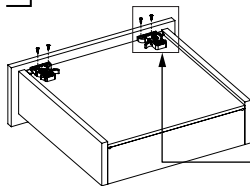

INSTRUCȚIUNI DE MONTARE CONECTORI DE SERTAR

1