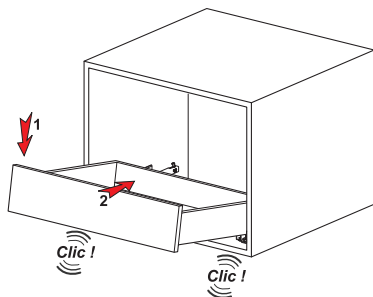

## INSTRUCȚIUNI DE MONTARE CONECTORI DE SERTAR

1

Notă: Utilizați găurile înclinate pentru instalarea conectorului când grosimea fundului de sertar este sub 12 mm.

2

3

Puteți regla poziționarea pe verticală rotind butonul.