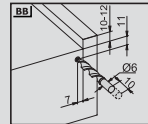

Extensie Parțială Lock Fix [16 mm]

Glisieră pentru sertar Slidea Dreapta/Stânga			
DIMENSIUNE NOMINALĂ	COD Cu frână	COD Fără frână	AMBALARE
250 mm	12722821	12722811	Set de 12
300 mm	12722822	12722812	Set de 12
350 mm	12722823	12722813	Set de 12
400 mm	12722824	12722814	Set de 12
450 mm	12722825	12722815	Set de 12
500 mm	12722826	12722816	Set de 12
550 mm	12722827	12722817	Set de 12
600 mm	12722828	12722818	Set de 12

Dimensiunile sertarului

Pachet industrial
Cu frână

DIMENSIUNE NOMINALĂ	COD Dreapta	COD Stânga	AMBALARE
250 mm	12722851	12722861	24 buc
300 mm	12722852	12722862	24 buc
350 mm	12722853	12722863	24 buc
400 mm	12722854	12722864	24 buc
450 mm	12722855	12722865	24 buc
500 mm	12722856	12722866	24 buc
550 mm	12722857	12722867	24 buc
600 mm	12722858	12722868	24 buc

Pachet industrial
Fără frână

DIMENSIUNE NOMINALĂ	COD Dreapta	COD Stânga	AMBALARE
250 mm	12722831	12722841	24 buc
300 mm	12722832	12722842	24 buc
350 mm	12722833	12722843	24 buc
400 mm	12722834	12722844	24 buc
450 mm	12722835	12722845	24 buc
500 mm	12722836	12722846	24 buc
550 mm	12722837	12722847	24 buc
600 mm	12722838	12722848	24 buc

Extensie Parțială Push Open Lock Fix [16 mm]

Glisieră pentru sertar Slidea Dreapta/Stânga			
DIMENSIUNE NOMINALĂ	COD	COD REGLABIL	AMBALARE
250 mm	12723511	12723711	Set de 12
300 mm	12723512	12723712	Set de 12
350 mm	12723513	12723713	Set de 12
400 mm	12723514	12723714	Set de 12
450 mm	12723515	12723715	Set de 12
500 mm	12723516	12723716	Set de 12
550 mm	12723517	12723717	Set de 12
600 mm	12723518	12723718	Set de 12

Cuplaje sertar [Lock Fix]
Dreapta/Stânga

COD Dreapta	COD Stânga	AMBALARE
12790791	12790792	100 Pcs

Amalare industrială

DIMENSIUNE NOMINALĂ	COD Dreapta	COD Stânga	AMBALARE
250 mm	12723521	12723531	24 buc
300 mm	12723522	12723532	24 buc
350 mm	12723523	12723533	24 buc
400 mm	12723524	12723534	24 buc
450 mm	12723525	12723535	24 buc
500 mm	12723526	12723536	24 buc
550 mm	12723527	12723537	24 buc
600 mm	12723528	12723538	24 buc

Amalare industrială

DIMENSIUNE NOMINALĂ	COD Reglabil dreapta	COD Reglabil stânga	AMBALARE
250 mm	12723721	12723731	24 buc
300 mm	12723722	12723732	24 buc
350 mm	12723723	12723733	24 buc
400 mm	12723724	12723734	24 buc
450 mm	12723725	12723735	24 buc
500 mm	12723726	12723736	24 buc
550 mm	12723727	12723737	24 buc
600 mm	12723728	12723738	24 buc