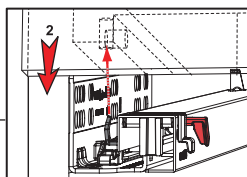

INSTRUCȚIUNI DE MONTARE FIXARE CU PIN

1