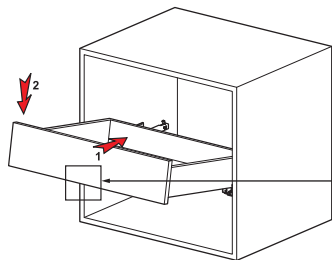

INSTRUCȚIUNI DE MONTARE FIXARE CU PIN

1