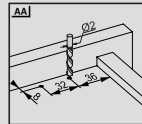

Extensie Parțială Lock Fix [16 mm]

Glisieră pentru sertar Slidea Dreapta/Stânga			
DIMENSIUNE NOMINALĂ	COD Cu frână	COD Fără frână	AMBALARE
250 mm	12722821	12722811	Set de 12
300 mm	12722822	12722812	Set de 12
350 mm	12722823	12722813	Set de 12
400 mm	12722824	12722814	Set de 12
450 mm	12722825	12722815	Set de 12
500 mm	12722826	12722816	Set de 12
550 mm	12722827	12722817	Set de 12
600 mm	12722828	12722818	Set de 12

Dimensiunile sertarului

Pachet industrial
Cu frână

DIMENSIUNE NOMINALĂ	COD Dreapta	COD Stânga	AMBALARE
250 mm	12722851	12722861	24 buc
300 mm	12722852	12722862	24 buc
350 mm	12722853	12722863	24 buc
400 mm	12722854	12722864	24 buc
450 mm	12722855	12722865	24 buc
500 mm	12722856	12722866	24 buc
550 mm	12722857	12722867	24 buc
600 mm	12722858	12722868	24 buc

Pachet industrial
Fără frână

DIMENSIUNE NOMINALĂ	COD Dreapta	COD Stânga	AMBALARE
250 mm	12722831	12722841	24 buc
300 mm	12722832	12722842	24 buc
350 mm	12722833	12722843	24 buc
400 mm	12722834	12722844	24 buc
450 mm	12722835	12722845	24 buc
500 mm	12722836	12722846	24 buc
550 mm	12722837	12722847	24 buc
600 mm	12722838	12722848	24 buc

Extensie Parțială Push Open Lock Fix [16 mm]

Glisieră pentru sertar Slidea Dreapta/Stânga			
DIMENSIUNE NOMINALĂ	COD	COD REGLABIL	AMBALARE
250 mm	12723511	12723711	Set de 12
300 mm	12723512	12723712	Set de 12
350 mm	12723513	12723713	Set de 12
400 mm	12723514	12723714	Set de 12
450 mm	12723515	12723715	Set de 12
500 mm	12723516	12723716	Set de 12
550 mm	12723517	12723717	Set de 12
600 mm	12723518	12723718	Set de 12

Cuplaje sertar [Lock Fix]
Dreapta/Stânga

COD Dreapta	COD Stânga	AMBALARE
12790791	12790792	100 Pcs

Amalare industrială

DIMENSIUNE NOMINALĂ	COD Dreapta	COD Stânga	AMBALARE
250 mm	12723521	12723531	24 buc
300 mm	12723522	12723532	24 buc
350 mm	12723523	12723533	24 buc
400 mm	12723524	12723534	24 buc
450 mm	12723525	12723535	24 buc
500 mm	12723526	12723536	24 buc
550 mm	12723527	12723537	24 buc
600 mm	12723528	12723538	24 buc

Amalare industrială

DIMENSIUNE NOMINALĂ	COD Reglabil dreapta	COD Reglabil stânga	AMBALARE
250 mm	12723721	12723731	24 buc
300 mm	12723722	12723732	24 buc
350 mm	12723723	12723733	24 buc
400 mm	12723724	12723734	24 buc
450 mm	12723725	12723735	24 buc
500 mm	12723726	12723736	24 buc
550 mm	12723727	12723737	24 buc
600 mm	12723728	12723738	24 buc