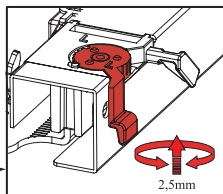

## INSTRUCȚIUNI DE MONTARE CONECTORI DE SERTAR

1

Notă: Utilizați găurile înclinate pentru instalarea conectorului când grosimea fundului de sertar este sub 12 mm.

2

3

Puteți regla poziționarea pe verticală rotind butonul.

Puteți scoate cu ușurință sertarul apăsând clapeta mecanismului inteligent de blocare

## INSTRUCȚIUNI DE MONTARE FIXARE CU PIN

1

Important!!!  
Aveți grijă să mențineți deschis știftul de siguranță înainte de a introduce sertarul.

2

2,5mm