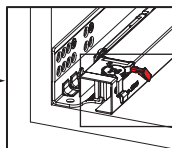

## INSTRUCȚIUNI DE MONTARE CONECTORI DE SERTAR

1

Notă: Utilizați găurile înclinate pentru instalarea conectorului când grosimea fundului de sertar este sub 12 mm.

2

3

Puteți regla poziționarea pe verticală rotind butonul.

Puteți scoate cu ușurință sertarul apăsând clapeta mecanismului inteligent de blocare

## INSTRUCȚIUNI DE MONTARE FIXARE CU PIN

1

Important!!!  
Aveți grijă să mențineți deschis știftul de siguranță înainte de a introduce sertarul.

2

2,5mm