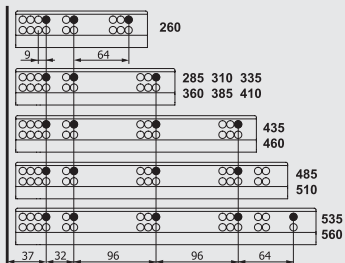

Dimensiunile sertarelor și cabinetelor P-0 / S-C [Fixare cu pin]