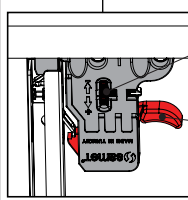

## INSTRUCȚIUNI DE MONTARE CONECTORI DE SERTAR

1

Notă: Utilizați găurile înclinate pentru instalarea conectorului când grosimea fundului de sertar este sub 12 mm.

2

3

Puteți regla poziționarea pe verticală rotind butonul.